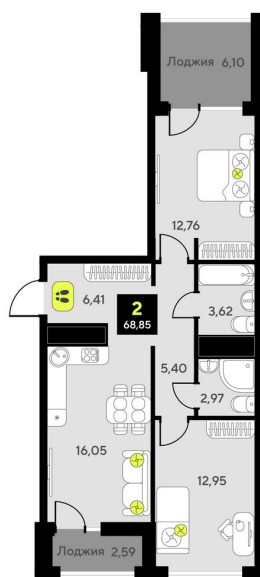

Номер: 10

2 комнатная 68.85 м²

Отсканируйте QR-код и
смотрите на сайте
мотивы.рф

7 780 000 руб.

В ипотеку от 32 981 руб.

White Box

Корпус	ГП-6	Этаж	2
Секция	1	Сдача	2 кв. 2026

22.10.2024, 23:26

Не является публичной офертой, цена может быть скорректирована. Информация взята с сайта «мотивы.рф»

На этаже 2

2 комнатная 68.85 м²

22.10.2024, 23:26

Не является публичной офертой, цена может быть скорректирована. Информация взята с сайта «мотивы.рф»

На генплане ГП-6

2 комнатная 68.85 м²

22.10.2024, 23:26

Не является публичной офертой, цена может быть скорректирована. Информация взята с сайта «мотивы.рф»