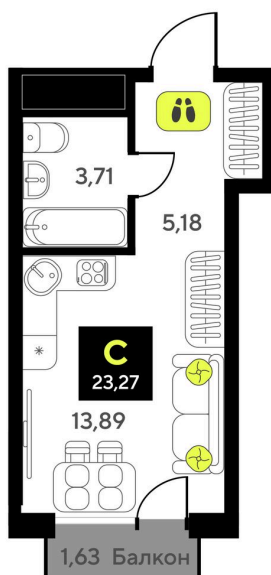

Номер: 287

Студия 23.27 м²

Отсканируйте QR-код и
смотрите на сайте
мотивы.рф

4 200 000 руб.

White Box

Корпус	ГП-1	Этаж	12
Секция	2	Сдача	4 кв. 2024

21.12.2024, 15:42

Не является публичной офертой, цена может быть скорректирована. Информация взята с сайта «мотивы.рф»

На этаже 12

Студия 23.27 м²

21.12.2024, 15:42

Не является публичной офертой, цена может быть скорректирована. Информация взята с сайта «мотивы.рф»

На генплане ГП-1

Студия 23.27 м²

21.12.2024, 15:42

Не является публичной офертой, цена может быть скорректирована. Информация взята с сайта «мотивы.рф»