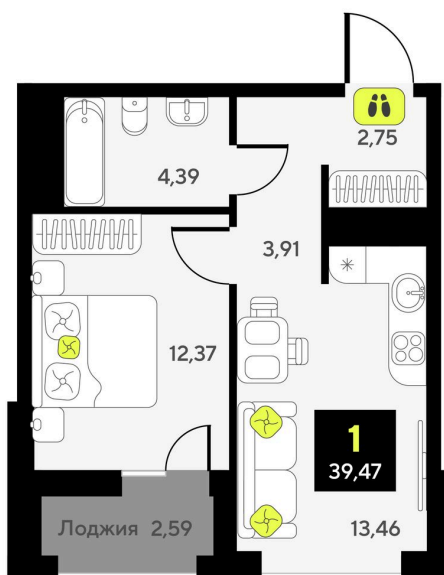

Номер: 351

Отсканируйте QR-код и
смотрите на сайте
мотивы.рф

1 комнатная 39.47 м²

5 340 000 руб.

В ипотеку от 22 122 руб.

White Box

Корпус	ГП-6	Этаж	9
Секция	4	Сдача	2 кв. 2026

26.12.2024, 15:31

Не является публичной офертой, цена может быть скорректирована. Информация взята с сайта «мотивы.рф»

На этаже 9

1 комнатная 39.47 м²

26.12.2024, 15:31

Не является публичной офертой, цена может быть скорректирована. Информация взята с сайта «мотивы.рф»

На генплане ГП-6

1 комнатная 39.47 м²

26.12.2024, 15:31

Не является публичной офертой, цена может быть скорректирована. Информация взята с сайта «мотивы.рф»