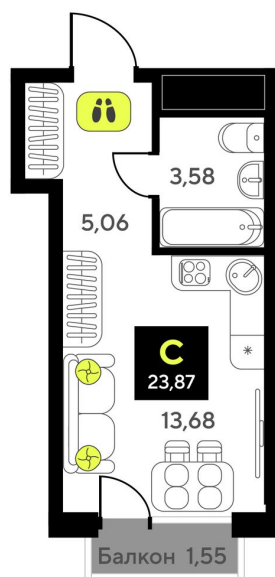

# Студия 23.87 м<sup>2</sup>

Отсканируйте QR-код и  
смотрите на сайте  
мотивы.рф

3 750 000 руб.

В ипотеку от 15 886 руб.

White Box

Корпус	ГП-6	Этаж	11
Секция	1	Сдача	2 кв. 2026

22.10.2024, 23:33

Не является публичной офертой, цена может быть скорректирована. Информация взята с сайта «мотивы.рф»

# На генплане ГП-6

Студия 23.87 м<sup>2</sup>

22.10.2024, 23:33

Не является публичной офертой, цена может быть скорректирована. Информация взята с сайта «мотивы.рф»