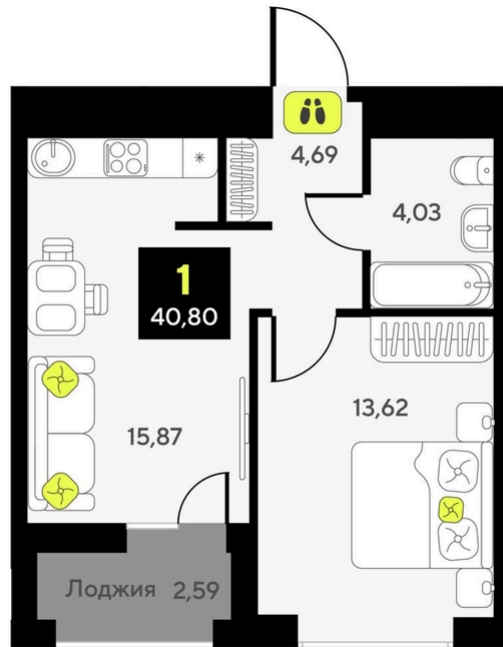

ЖК Мотивы

Номер 410

Квартира 1-комнатная 40,8 м²

White Box

Корпус	ГП-6	Секция	5
Этаж	10	Сдача	2 кв. 2026

5 860 000 руб

Ипотека от 22 970 руб/мес

Отсканируйте QR-код и смотрите на сайте мотивы.рф

На этаже 10

Квартира 1-комнатная 40,8 м²

Генплан, ГП-6

Офис продаж

Адрес

г Тюмень, ул Первооткрывателей, д 9 к 1

Проложить маршрут

Постройте оптимальный маршрут на Яндекс Картах