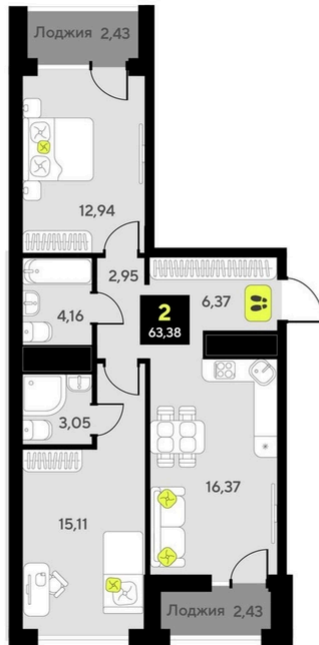

ЖК Мотивы

Номер 248

Квартира 2-комнатная 63,38 м²

White Box

Корпус	ГП-4	Секция	5
Этаж	4	Сдача	4 кв. 2024

Цена по запросу

Ипотека от 31 602 руб/мес

Отсканируйте QR-код и смотрите на сайте мотивы.рф

На этаже 4

Квартира 2-комнатная 63,38 м²

Генплан, ГП-4

Офис продаж

Адрес

г Тюмень, ул Первооткрывателей, д 9 к 1

Проложить маршрут

Постройте оптимальный маршрут на Яндекс Картах