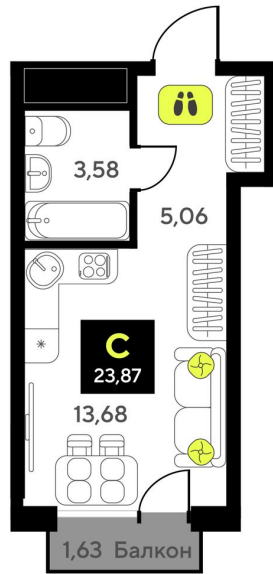

Номер: 263

Студия 23.87 м²

Отсканируйте QR-код и
смотрите на сайте
мотивы.рф

3 750 000 руб.

В ипотеку от 15 886 руб.

White Box

Корпус	ГП-6	Этаж	10
Секция	2	Сдача	2 кв. 2026

23.10.2024, 00:37

Не является публичной офертой, цена может быть скорректирована. Информация взята с сайта «мотивы.рф»

На этаже 10

Студия 23.87 м²

23.10.2024, 00:37

Не является публичной офертой, цена может быть скорректирована. Информация взята с сайта «мотивы.рф»

На генплане ГП-6

Студия 23.87 м²

23.10.2024, 00:37

Не является публичной офертой, цена может быть скорректирована. Информация взята с сайта «мотивы.рф»