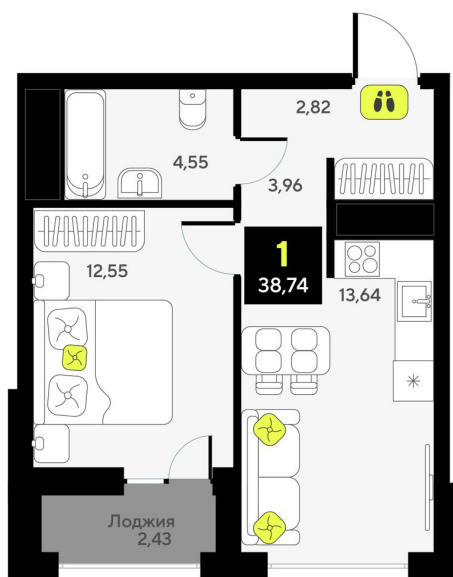

Номер: 24

1 комнатная 38.74 м²

Отсканируйте QR-код и
смотрите на сайте
мотивы.рф

5 280 000 руб.

В ипотеку от 22 398 руб.

White Box

Корпус	ГП-4	Этаж	6
Секция	1	Сдача	2 кв. 2025

22.10.2024, 23:30

Не является публичной офертой, цена может быть скорректирована. Информация взята с сайта «мотивы.рф»

На этаже 6

1 комнатная 38.74 м²

22.10.2024, 23:30

Не является публичной офертой, цена может быть скорректирована. Информация взята с сайта «мотивы.рф»

На генплане ГП-4

1 комнатная 38.74 м²

22.10.2024, 23:30

Не является публичной офертой, цена может быть скорректирована. Информация взята с сайта «мотивы.рф»