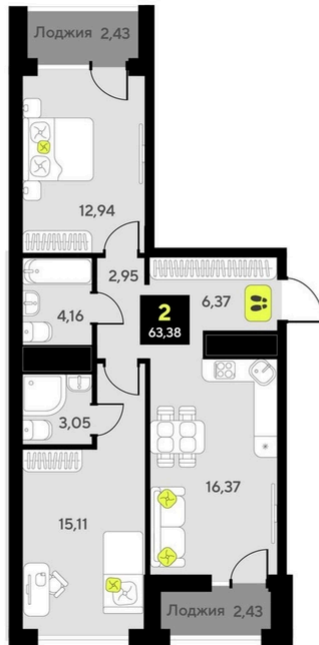

ЖК Мотивы

Номер 255

Квартира 2-комнатная 63,38 м²

White Box

Корпус	ГП-1	Секция	2
Этаж	10	Сдача	4 кв. 2024

7 810 000 руб

Ипотека от 33 002 руб/мес

Отсканируйте QR-код и смотрите на сайте мотивы.рф

На этаже 10

Квартира 2-комнатная 63,38 м²

Генплан, ГП-1

Офис продаж

 Адрес

г Тюмень, ул Первооткрывателей, д 9 к 1

Проложить маршрут

Постройте оптимальный маршрут на Яндекс Картах