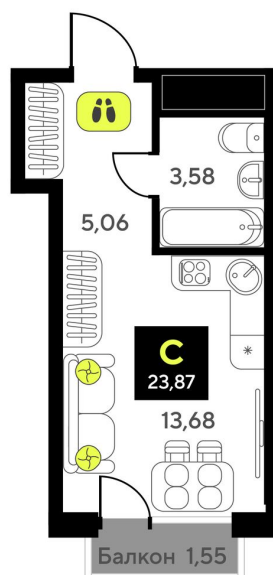

# Студия 23.87 м<sup>2</sup>

Отсканируйте QR-код и  
смотрите на сайте  
мотивы.рф

3 710 000 руб.

В ипотеку от 15 717 руб.

White Box

Корпус	ГП-6	Этаж	9
Секция	1	Сдача	2 кв. 2026

22.10.2024, 23:21

Не является публичной офертой, цена может быть скорректирована. Информация взята с сайта «мотивы.рф»

# На этаже 9

Студия 23.87 м<sup>2</sup>

22.10.2024, 23:21

Не является публичной офертой, цена может быть скорректирована. Информация взята с сайта «мотивы.рф»

# На генплане ГП-6

Студия 23.87 м<sup>2</sup>

22.10.2024, 23:21

Не является публичной офертой, цена может быть скорректирована. Информация взята с сайта «мотивы.рф»