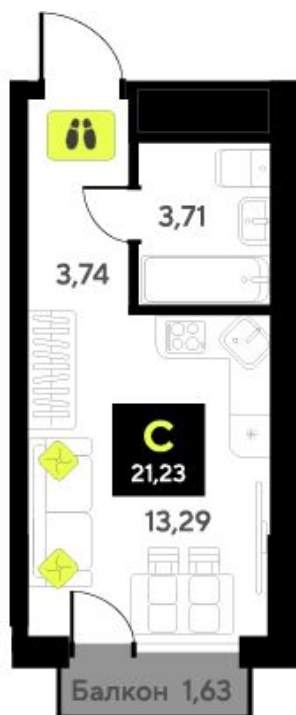

Номер: 145

Студия 21.23 м²

Отсканируйте QR-код и
смотрите на сайте
мотивы.рф

3 980 000 руб.

В ипотеку от 16 883 руб.

White Box

Корпус	ГП-1	Этаж	14
Секция	1	Сдача	2 кв. 2025

22.10.2024, 23:15

Не является публичной офертой, цена может быть скорректирована. Информация взята с сайта «мотивы.рф»

На этаже 14

Студия 21.23 м²

22.10.2024, 23:15

Не является публичной офертой, цена может быть скорректирована. Информация взята с сайта «мотивы.рф»

На генплане ГП-1

Студия 21.23 м²

22.10.2024, 23:15

Не является публичной офертой, цена может быть скорректирована. Информация взята с сайта «мотивы.рф»