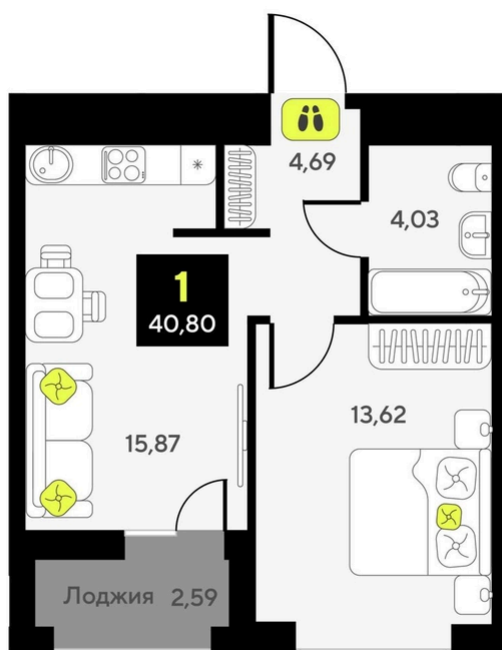

ЖК Мотивы

Номер 420

Квартира 1-комнатная 40,8 м²

White Box

Корпус	ГП-6	Секция	5
Этаж	12	Сдача	2 кв. 2026

5 910 000 руб

Ипотека от 23 182 руб/мес

Отсканируйте QR-код и смотрите на сайте **мотивы.рф**

На этаже 12

Квартира 1-комнатная 40,8 м²

Генплан, ГП-6

Офис продаж

Адрес

г Тюмень, ул Первооткрывателей, д 9 к 1

Проложить маршрут

Постройте оптимальный маршрут на Яндекс Картах