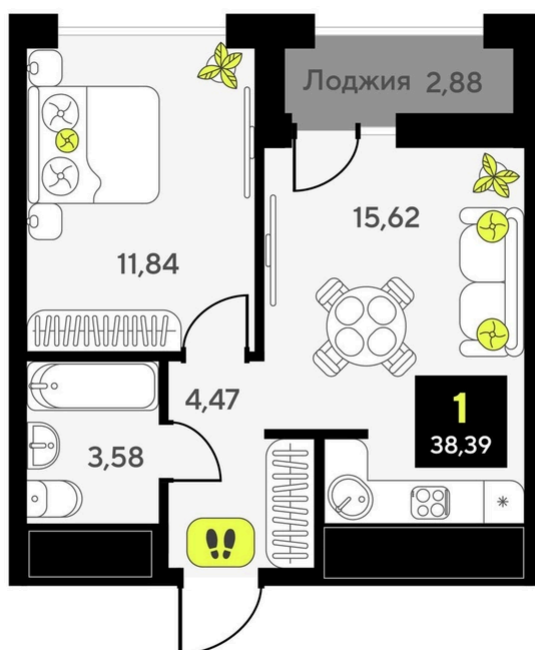

ЖК Мотивы

Номер 65

Квартира 1-комнатная 38,39 м²

White Box

Корпус	ГП-6	Секция	1
Этаж	7	Сдача	2 кв. 2026

5 190 000 руб

Ипотека от 21 400 руб/мес

Отсканируйте QR-код и смотрите на сайте мотивы.рф

На этаже 7

Квартира 1-комнатная 38,39 м²

Генплан, ГП-6

Офис продаж

Адрес

г Тюмень, ул Первооткрывателей, д 9 к 1

Проложить маршрут

Постройте оптимальный маршрут на Яндекс Картах