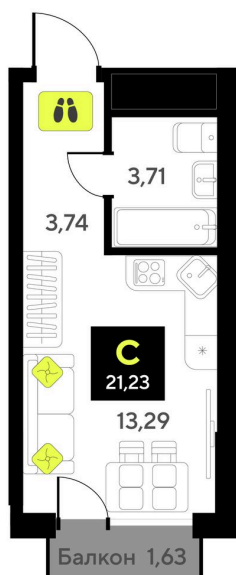

Номер: 133

Студия 21.23 м²

Отсканируйте QR-код и
смотрите на сайте
мотивы.рф

3 740 000 руб.

В ипотеку от 15 441 руб.

White Box

Корпус	ГП-3	Этаж	13
Секция	1	Сдача	2 кв. 2025

03.12.2024, 17:11

Не является публичной офертой, цена может быть скорректирована. Информация взята с сайта «мотивы.рф»

На этаже 13

Студия 21.23 м²

03.12.2024, 17:11

Не является публичной офертой, цена может быть скорректирована. Информация взята с сайта «мотивы.рф»

На генплане ГП-3

Студия 21.23 м²

03.12.2024, 17:11

Не является публичной офертой, цена может быть скорректирована. Информация взята с сайта «мотивы.рф»