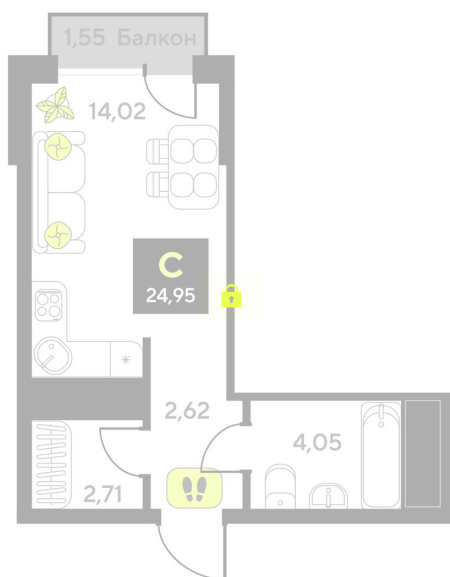

# Студия 24.95 м<sup>2</sup>

Отсканируйте QR-код и  
смотрите на сайте  
мотивы.рф