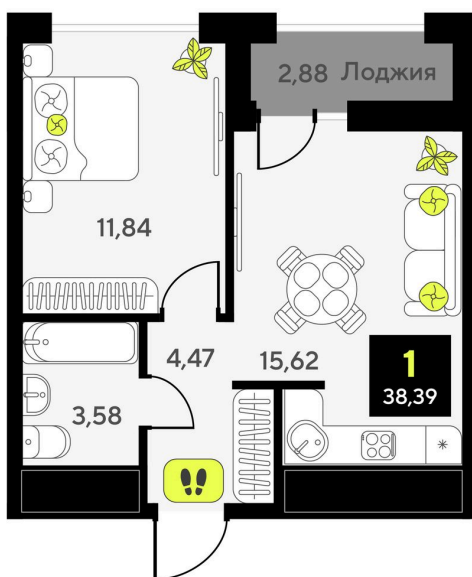

Номер: 222

Отсканируйте QR-код и
смотрите на сайте
мотивы.рф

1 комнатная 38.39 м²

5 190 000 руб.

В ипотеку от 21 486 руб.

White Box

Корпус	ГП-6	Этаж	7
Секция	2	Сдача	2 кв. 2026

26.12.2024, 18:04

Не является публичной офертой, цена может быть скорректирована. Информация взята с сайта «мотивы.рф»

На этаже 7

1 комнатная 38.39 м²

26.12.2024, 18:04

Не является публичной офертой, цена может быть скорректирована. Информация взята с сайта «мотивы.рф»

На генплане ГП-6

1 комнатная 38.39 м²

26.12.2024, 18:04

Не является публичной офертой, цена может быть скорректирована. Информация взята с сайта «мотивы.рф»