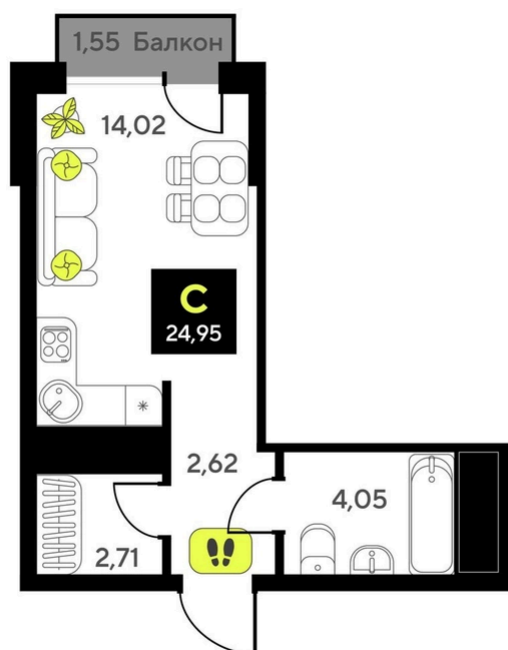

ЖК Мотивы

Номер 235

Студия 24,95 м²

White Box

Корпус	ГП-6	Секция	2
Этаж	8	Сдача	2 кв. 2026

3 980 000 руб

Ипотека от 16 352 руб/мес

Отсканируйте QR-код и смотрите на сайте мотивы.рф