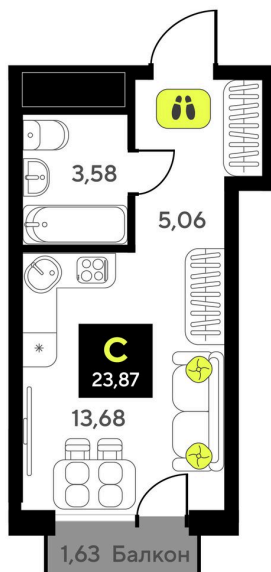

Номер: 227

Студия 23.87 м²

Отсканируйте QR-код и
смотрите на сайте
мотивы.рф

3 760 000 руб.

В ипотеку от 15 505 руб.

White Box

Корпус	ГП-6	Этаж	7
Секция	2	Сдача	2 кв. 2026

04.12.2024, 07:50

Не является публичной офертой, цена может быть скорректирована. Информация взята с сайта «мотивы.рф»

На этаже 7

Студия 23.87 м²

04.12.2024, 07:50

Не является публичной офертой, цена может быть скорректирована. Информация взята с сайта «мотивы.рф»

На генплане ГП-6

Студия 23.87 м²

04.12.2024, 07:50

Не является публичной офертой, цена может быть скорректирована. Информация взята с сайта «мотивы.рф»