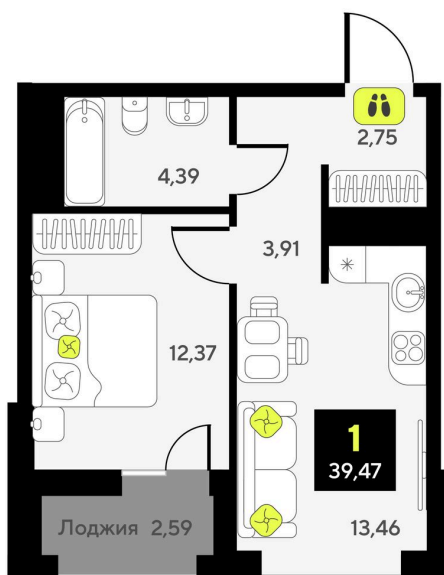

Номер: 426

1 комнатная 39.47 м²

Отсканируйте QR-код и
смотрите на сайте
мотивы.рф

5 420 000 руб.

В ипотеку от 22 461 руб.

White Box

Корпус	ГП-6	Этаж	13
Секция	5	Сдача	2 кв. 2026

26.12.2024, 09:55

Не является публичной офертой, цена может быть скорректирована. Информация взята с сайта «мотивы.рф»

На этаже 13

1 комнатная 39.47 м²

26.12.2024, 09:55

Не является публичной офертой, цена может быть скорректирована. Информация взята с сайта «мотивы.рф»

На генплане ГП-6

1 комнатная 39.47 м²

26.12.2024, 09:55

Не является публичной офертой, цена может быть скорректирована. Информация взята с сайта «мотивы.рф»