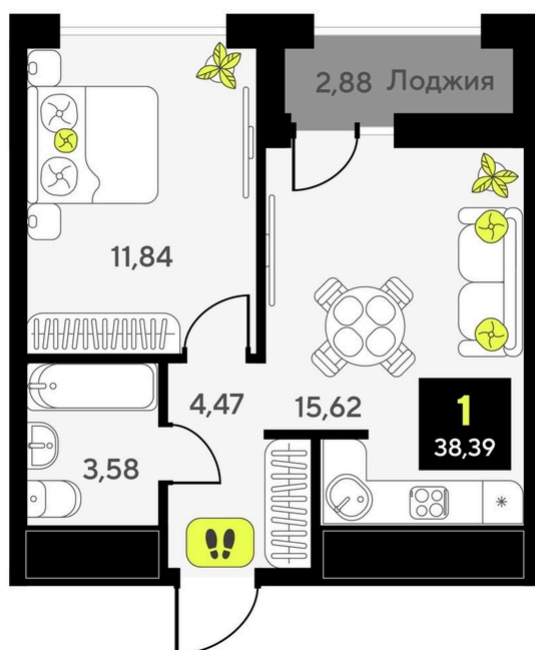

ЖК Мотивы

Номер 210

Квартира 1-комнатная 38,39 м²

White Box

Корпус	ГП-6	Секция	2
Этаж	6	Сдача	2 кв. 2026

5 170 000 руб

Ипотека от 21 315 руб/мес

Отсканируйте QR-код и смотрите на сайте мотивы.рф

На этаже 6

Квартира 1-комнатная 38,39 м²

Генплан, ГП-6

Офис продаж

Адрес

г Тюмень, ул Первооткрывателей, д 9 к 1

Проложить маршрут

Постройте оптимальный маршрут на Яндекс Картах