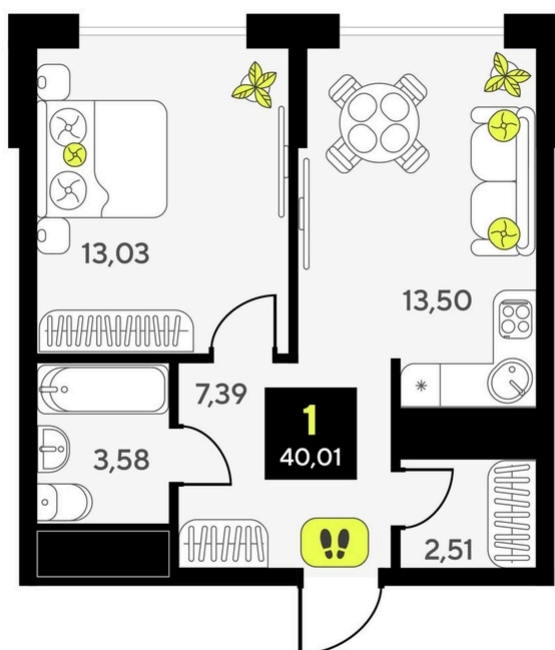

ЖК Мотивы

Номер 102

Квартира 1-комнатная 40,01 м²

White Box

Корпус	ГП-6	Секция	1
Этаж	10	Сдача	2 кв. 2026

5 510 000 руб

Ипотека от 22 758 руб/мес

Отсканируйте QR-код и смотрите на сайте [мотивы.рф](https://motivy.ru)

На этаже 10

Квартира 1-комнатная 40,01 м²

Генплан, ГП-6

Офис продаж

Адрес

г Тюмень, ул Первооткрывателей, д 9 к 1

Проложить маршрут

Постройте оптимальный маршрут на Яндекс Картах