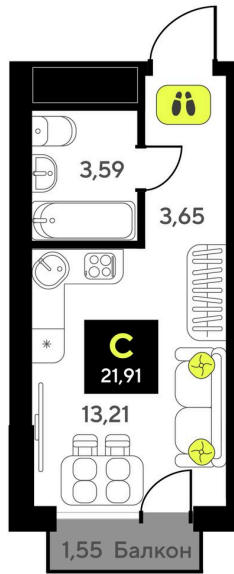

Номер: 276

# Студия 21.91 м<sup>2</sup>

Отсканируйте QR-код и  
смотрите на сайте  
мотивы.рф

3 680 000 руб.

В ипотеку от 15 165 руб.

White Box

Корпус	ГП-6	Этаж	11
Секция	2	Сдача	2 кв. 2026

26.12.2024, 11:20

Не является публичной офертой, цена может быть скорректирована. Информация взята с сайта «мотивы.рф»

# На этаже 11

Студия 21.91 м<sup>2</sup>

26.12.2024, 11:20

Не является публичной офертой, цена может быть скорректирована. Информация взята с сайта «мотивы.рф»

# На генплане ГП-6

Студия 21.91 м<sup>2</sup>

26.12.2024, 11:20

Не является публичной офертой, цена может быть скорректирована. Информация взята с сайта «мотивы.рф»