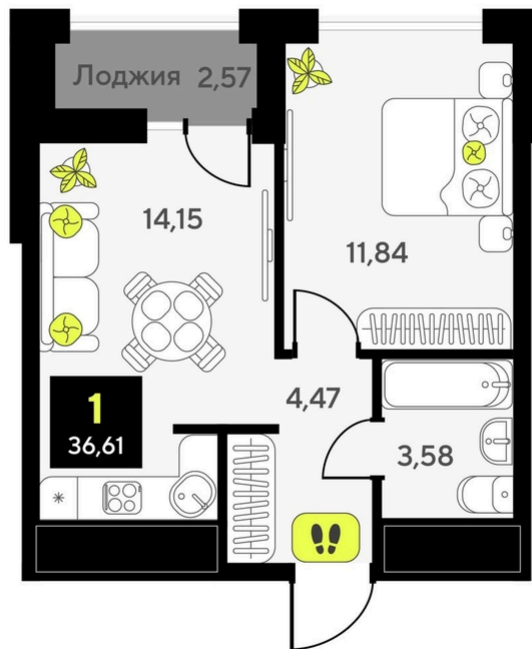

ЖК Мотивы

Номер 280

Квартира 1-комнатная 36,61 м²

White Box

Корпус	ГП-6	Секция	2
Этаж	12	Сдача	2 кв. 2026

5 040 000 руб

Ипотека от 20 849 руб/мес

Отсканируйте QR-код и смотрите на сайте мотивы.рф

На этаже 12

Квартира 1-комнатная 36,61 м²

Генплан, ГП-6

Офис продаж

Адрес

г Тюмень, ул Первооткрывателей, д 9 к 1

Проложить маршрут

Постройте оптимальный маршрут на Яндекс Картах