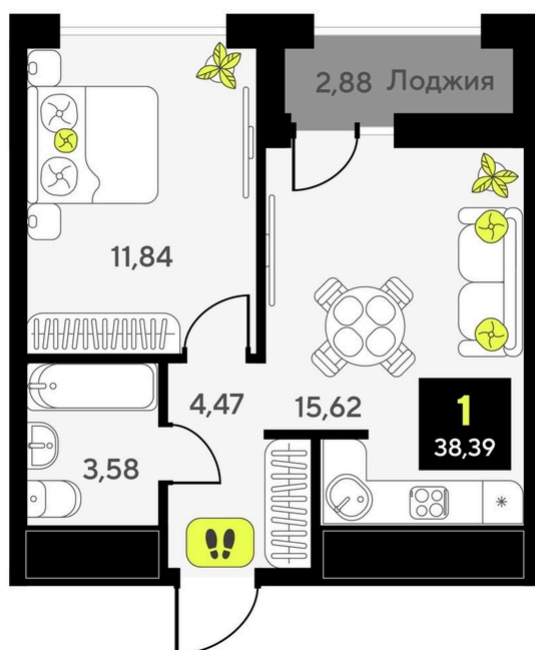

ЖК Мотивы

Номер 282

Квартира 1-комнатная 38,39 м²

White Box

Корпус	ГП-6	Секция	2
Этаж	12	Сдача	2 кв. 2026

5 290 000 руб

Ипотека от 21 824 руб/мес

Отсканируйте QR-код и смотрите на сайте мотивы.рф

На этаже 12

Квартира 1-комнатная 38,39 м²

Генплан, ГП-6

Офис продаж

Адрес

г Тюмень, ул Первооткрывателей, д 9 к 1

Проложить маршрут

Постройте оптимальный маршрут на Яндекс Картах