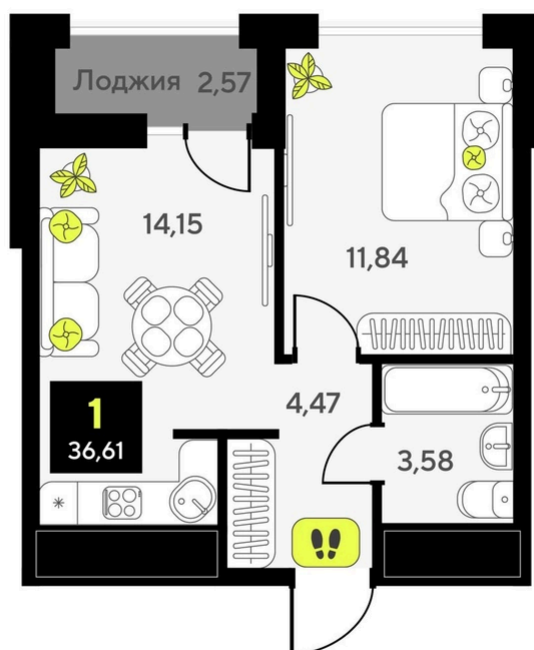

ЖК Мотивы

Номер 268

Квартира 1-комнатная 36,61 м²

White Box

Корпус	ГП-6	Секция	2
Этаж	11	Сдача	2 кв. 2026

5 060 000 руб

Ипотека от 20 849 руб/мес

Отсканируйте QR-код и смотрите на сайте мотивы.рф

На этаже 11

Квартира 1-комнатная 36,61 м²

Генплан, ГП-6

Офис продаж

Адрес

г Тюмень, ул Первооткрывателей, д 9 к 1

Проложить маршрут

Постройте оптимальный маршрут на Яндекс Картах