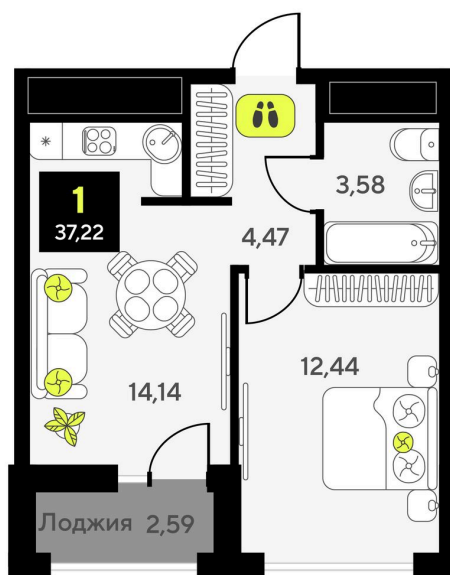

Номер: 132

Отсканируйте QR-код и
смотрите на сайте
мотивы.рф

1 комнатная 37.22 м²

5 120 000 руб.

В ипотеку от 21 189 руб.

White Box

Корпус	ГП-6	Этаж	12
Секция	1	Сдача	2 кв. 2026

26.12.2024, 15:27

Не является публичной офертой, цена может быть скорректирована. Информация взята с сайта «мотивы.рф»

На этаже 12

1 комнатная 37.22 м²

26.12.2024, 15:27

Не является публичной офертой, цена может быть скорректирована. Информация взята с сайта «мотивы.рф»

На генплане ГП-6

1 комнатная 37.22 м²

26.12.2024, 15:27

Не является публичной офертой, цена может быть скорректирована. Информация взята с сайта «мотивы.рф»