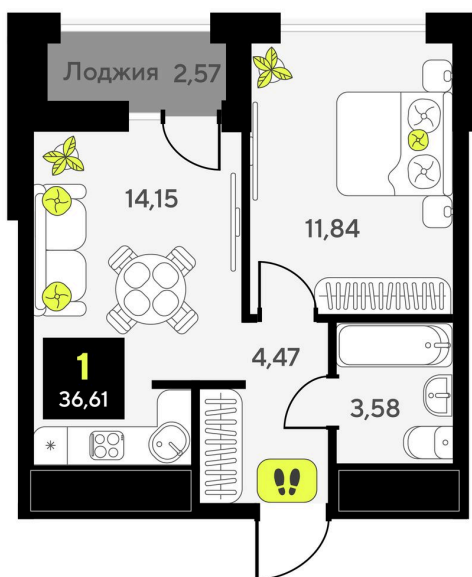

Номер: 256

Отсканируйте QR-код и
смотрите на сайте
мотивы.рф

1 комнатная 36.61 м²

5 000 000 руб.

В ипотеку от 20 680 руб.

White Box

Корпус	ГП-6	Этаж	10
Секция	2	Сдача	2 кв. 2026

26.12.2024, 17:12

Не является публичной офертой, цена может быть скорректирована. Информация взята с сайта «мотивы.рф»

На этаже 10

1 комнатная 36.61 м²

26.12.2024, 17:12

Не является публичной офертой, цена может быть скорректирована. Информация взята с сайта «мотивы.рф»

На генплане ГП-6

1 комнатная 36.61 м²

26.12.2024, 17:12

Не является публичной офертой, цена может быть скорректирована. Информация взята с сайта «мотивы.рф»