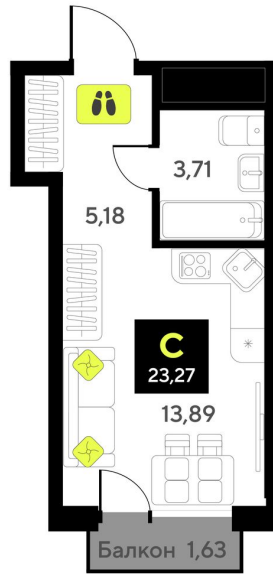

Номер: 146

Студия 23.27 м²

Отсканируйте QR-код и
смотрите на сайте
мотивы.рф

4 000 000 руб.

В ипотеку от 16 968 руб.

White Box

Корпус	ГП-3	Этаж	14
Секция	1	Сдача	2 кв. 2025

22.10.2024, 23:16

Не является публичной офертой, цена может быть скорректирована. Информация взята с сайта «мотивы.рф»

На этаже 14

Студия 23.27 м²

22.10.2024, 23:16

Не является публичной офертой, цена может быть скорректирована. Информация взята с сайта «мотивы.рф»

На генплане ГП-3

Студия 23.27 м²

22.10.2024, 23:16

Не является публичной офертой, цена может быть скорректирована. Информация взята с сайта «мотивы.рф»