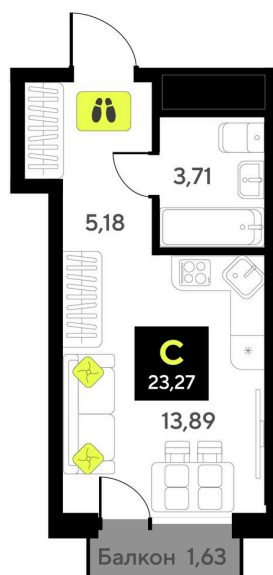

Номер: 146

Студия 23.27 м²

Отсканируйте QR-код и
смотрите на сайте
мотивы.рф

4 100 000 руб.

В ипотеку от 16 968 руб.

White Box

Корпус	ГП-3	Этаж	14
Секция	1	Сдача	2 кв. 2025

04.12.2024, 08:01

Не является публичной офертой, цена может быть скорректирована. Информация взята с сайта «мотивы.рф»

На этаже 14

Студия 23.27 м²

04.12.2024, 08:01

Не является публичной офертой, цена может быть скорректирована. Информация взята с сайта «мотивы.рф»

На генплане ГП-3

Студия 23.27 м²

04.12.2024, 08:01

Не является публичной офертой, цена может быть скорректирована. Информация взята с сайта «мотивы.рф»