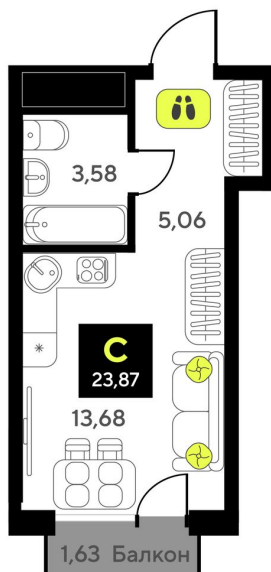

Номер: 191

Студия 23.87 м²

Отсканируйте QR-код и
смотрите на сайте
мотивы.рф

3 620 000 руб.

В ипотеку от 15 335 руб.

White Box

Корпус	ГП-6	Этаж	4
Секция	2	Сдача	2 кв. 2026

22.10.2024, 23:24

Не является публичной офертой, цена может быть скорректирована. Информация взята с сайта «мотивы.рф»

На этаже 4

Студия 23.87 м²

22.10.2024, 23:24

Не является публичной офертой, цена может быть скорректирована. Информация взята с сайта «мотивы.рф»

На генплане ГП-6

Студия 23.87 м²

22.10.2024, 23:24

Не является публичной офертой, цена может быть скорректирована. Информация взята с сайта «мотивы.рф»