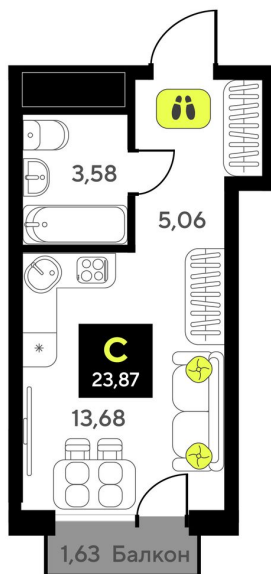

Номер: 203

Студия 23.87 м²

Отсканируйте QR-код и
смотрите на сайте
мотивы.рф

3 620 000 руб.

В ипотеку от 15 335 руб.

White Box

Корпус	ГП-6	Этаж	5
Секция	2	Сдача	2 кв. 2026

22.10.2024, 23:22

Не является публичной офертой, цена может быть скорректирована. Информация взята с сайта «мотивы.рф»

На этаже 5

Студия 23.87 м²

22.10.2024, 23:22

Не является публичной офертой, цена может быть скорректирована. Информация взята с сайта «мотивы.рф»

На генплане ГП-6

Студия 23.87 м²

22.10.2024, 23:22

Не является публичной офертой, цена может быть скорректирована. Информация взята с сайта «мотивы.рф»