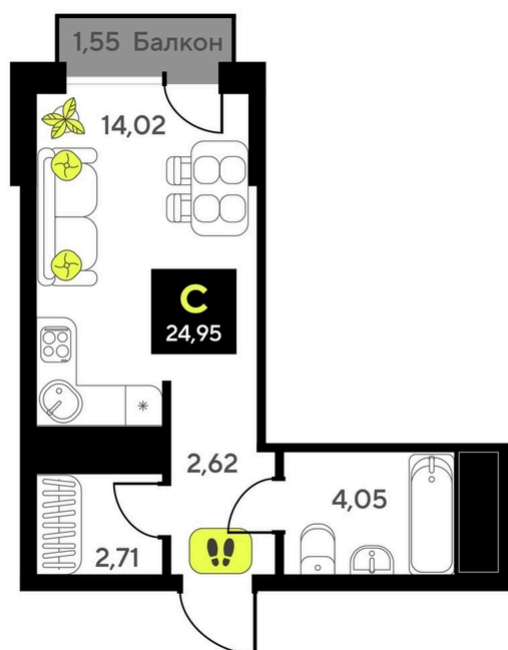

ЖК Мотивы

Номер 283

Студия 24,95 м²

White Box

Корпус	ГП-6	Секция	2
Этаж	12	Сдача	2 кв. 2026

4 040 000 руб

Ипотека от 16 692 руб/мес

Отсканируйте QR-код и смотрите на сайте [мотивы.рф](https://motivy.ru)