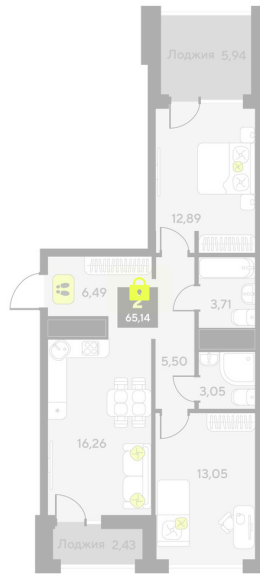

Номер: 75

2 комнатная 65.14 м²

Отсканируйте QR-код и
смотрите на сайте
мотивы.рф

0 руб.

White Box

Корпус	ГП-4	Этаж	2
Секция	4	Сдача	4 кв. 2024

22.12.2024, 06:19

Не является публичной офертой, цена может быть скорректирована. Информация взята с сайта «мотивы.рф»

На этаже 2

2 комнатная 65.14 м²

22.12.2024, 06:19

Не является публичной офертой, цена может быть скорректирована. Информация взята с сайта «мотивы.рф»

На генплане ГП-4

2 комнатная 65.14 м²

22.12.2024, 06:19