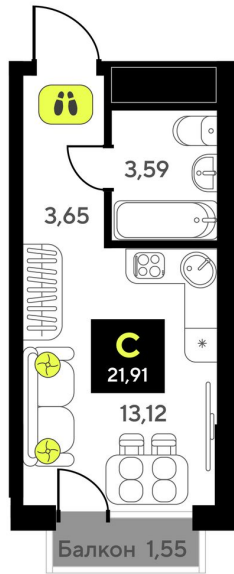

Номер: 145

Студия 21.91 м²

Отсканируйте QR-код и
смотрите на сайте
мотивы.рф

3 770 000 руб.

В ипотеку от 15 971 руб.

White Box

Корпус	ГП-6	Этаж	14
Секция	1	Сдача	2 кв. 2026

22.10.2024, 23:37

Не является публичной офертой, цена может быть скорректирована. Информация взята с сайта «мотивы.рф»

На этаже 14

Студия 21.91 м²

22.10.2024, 23:37

Не является публичной офертой, цена может быть скорректирована. Информация взята с сайта «мотивы.рф»

На генплане ГП-6

Студия 21.91 м²

22.10.2024, 23:37

Не является публичной офертой, цена может быть скорректирована. Информация взята с сайта «мотивы.рф»