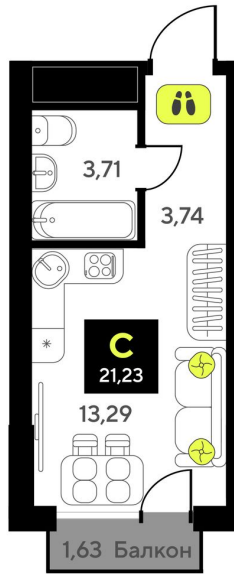

Номер: 312

Студия 21.23 м²

Отсканируйте QR-код и
смотрите на сайте
мотивы.рф

3 640 000 руб.

В ипотеку от 15 441 руб.

White Box

Корпус	ГП-3	Этаж	14
Секция	2	Сдача	2 кв. 2025

22.10.2024, 23:26

Не является публичной офертой, цена может быть скорректирована. Информация взята с сайта «мотивы.рф»

На этаже 14

Студия 21.23 м²

22.10.2024, 23:26

Не является публичной офертой, цена может быть скорректирована. Информация взята с сайта «мотивы.рф»

На генплане ГП-3

Студия 21.23 м²

22.10.2024, 23:26

Не является публичной офертой, цена может быть скорректирована. Информация взята с сайта «мотивы.рф»