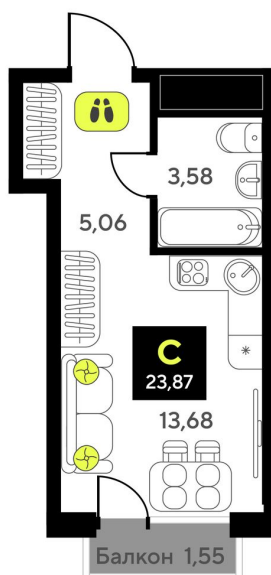

Номер: 134

Студия 23.87 м²

Отсканируйте QR-код и
смотрите на сайте
мотивы.рф

3 820 000 руб.

В ипотеку от 16 183 руб.

White Box

Корпус	ГП-6	Этаж	13
Секция	1	Сдача	2 кв. 2026

22.10.2024, 23:38

Не является публичной офертой, цена может быть скорректирована. Информация взята с сайта «мотивы.рф»

На этаже 13

Студия 23.87 м²

22.10.2024, 23:38

Не является публичной офертой, цена может быть скорректирована. Информация взята с сайта «мотивы.рф»

На генплане ГП-6

Студия 23.87 м²

22.10.2024, 23:38

Не является публичной офертой, цена может быть скорректирована. Информация взята с сайта «мотивы.рф»