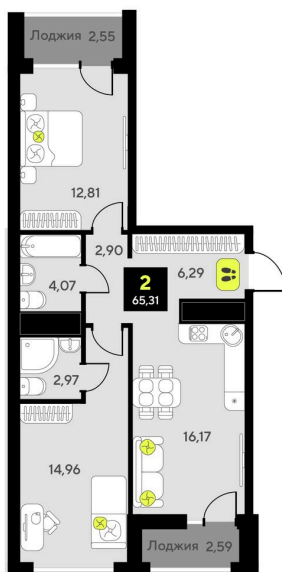

Номер: 219

2 комнатная 65.31 м²

Отсканируйте QR-код и
смотрите на сайте
мотивы.рф

7 690 000 руб.

В ипотеку от 31 963 руб.

White Box

Корпус	ГП-6	Этаж	7
Секция	2	Сдача	2 кв. 2026

26.12.2024, 17:54

Не является публичной офертой, цена может быть скорректирована. Информация взята с сайта «мотивы.рф»

На этаже 7

2 комнатная 65.31 м²

26.12.2024, 17:54

Не является публичной офертой, цена может быть скорректирована. Информация взята с сайта «мотивы.рф»

На генплане ГП-6

2 комнатная 65.31 м²

26.12.2024, 17:54

Не является публичной офертой, цена может быть скорректирована. Информация взята с сайта «мотивы.рф»