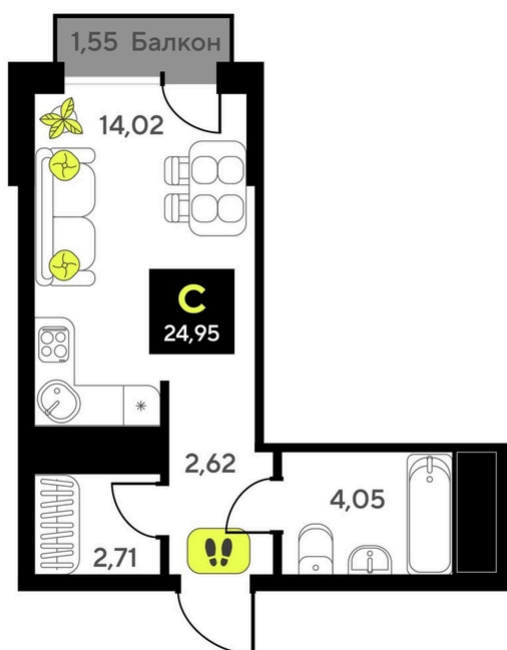

ЖК Мотивы

Номер 163

Студия 24,95 м²

White Box

Корпус	ГП-6	Секция	2
Этаж	2	Сдача	2 кв. 2026

3 820 000 руб

Ипотека от 15 674 руб/мес

Отсканируйте QR-код и смотрите на сайте мотивы.рф