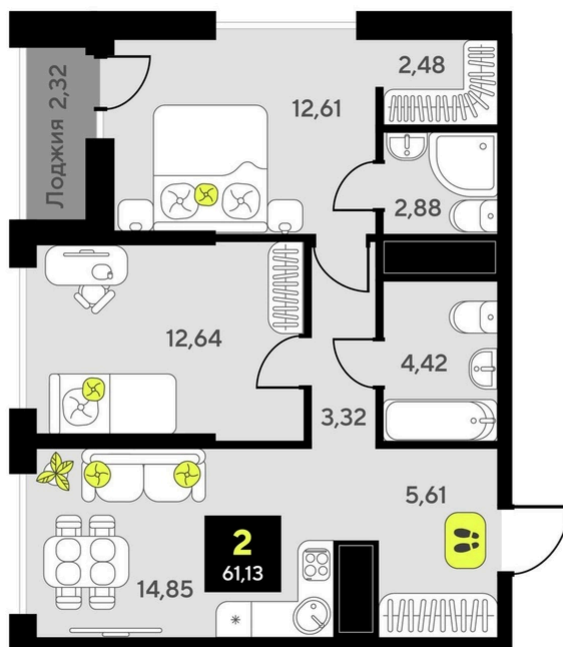

ЖК Мотивы

Номер 28

Квартира 2-комнатная 61,13 м²

White Box

Корпус	ГП-6	Секция	1
Этаж	4	Сдача	2 кв. 2026

7 250 000 руб

Ипотека от 30 011 руб/мес

Отсканируйте QR-код
и смотрите на сайте
мотивы.рф

На этаже 4

Квартира 2-комнатная 61,13 м²

Генплан, ГП-6

Офис продаж

Адрес

г Тюмень, ул Первооткрывателей, д 9 к 1

Проложить маршрут

Постройте оптимальный маршрут на Яндекс Картах