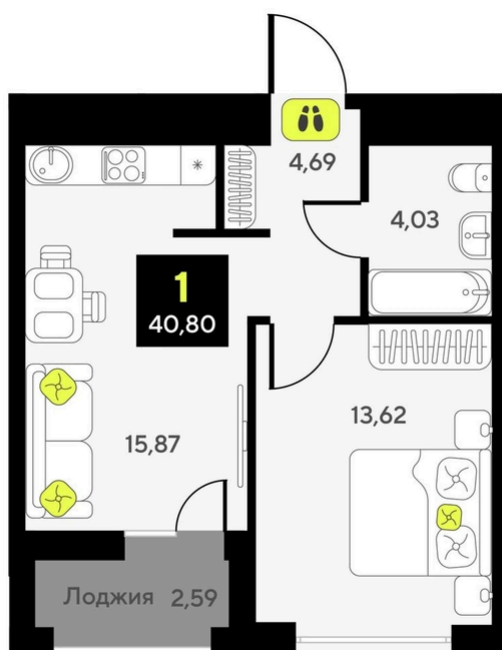

ЖК Мотивы

Номер 335

Квартира 1-комнатная 40,8 м²

White Box

Корпус	ГП-6	Секция	4
Этаж	6	Сдача	2 кв. 2026

5 440 000 руб

Ипотека от 22 546 руб/мес

Отсканируйте QR-код и смотрите на сайте мотивы.рф

На этаже 6

Квартира 1-комнатная 40,8 м²

Генплан, ГП-6

Офис продаж

Адрес

г Тюмень, ул Первооткрывателей, д 9 к 1

Проложить маршрут

Постройте оптимальный маршрут на Яндекс Картах