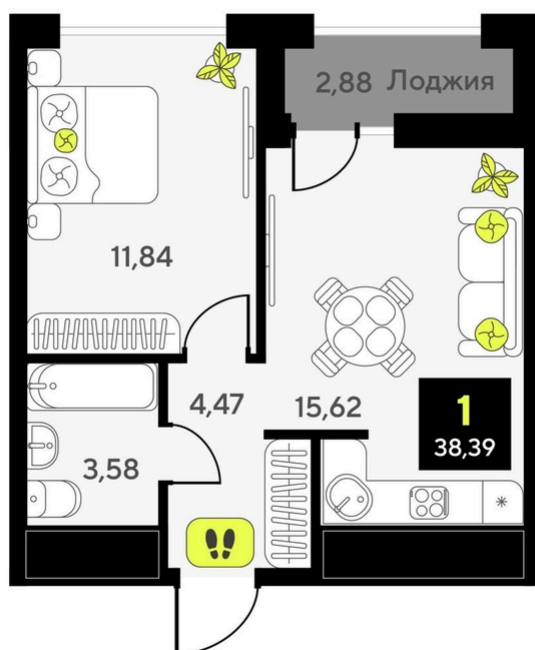

ЖК Мотивы

Номер 162

Квартира 1-комнатная 38,39 м²

White Box

Корпус	ГП-6	Секция	2
Этаж	2	Сдача	2 кв. 2026

5 070 000 руб

Ипотека от 20 976 руб/мес

Отсканируйте QR-код и смотрите на сайте мотивы.рф

На этаже 2

Квартира 1-комнатная 38,39 м²

Генплан, ГП-6

Офис продаж

Адрес

г Тюмень, ул Первооткрывателей, д 9 к 1

Проложить маршрут

Постройте оптимальный маршрут на Яндекс Картах