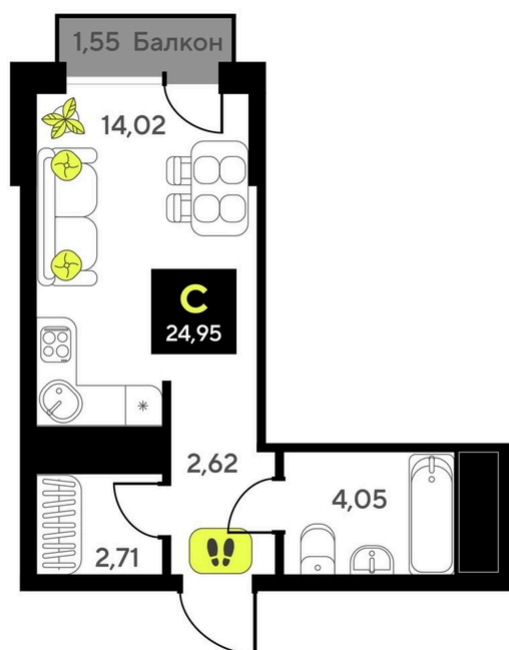

## ЖК Мотивы

Номер 211

# Студия 24,95 м<sup>2</sup>

White Box

Корпус	ГП-6	Секция	2
Этаж	6	Сдача	2 кв. 2026