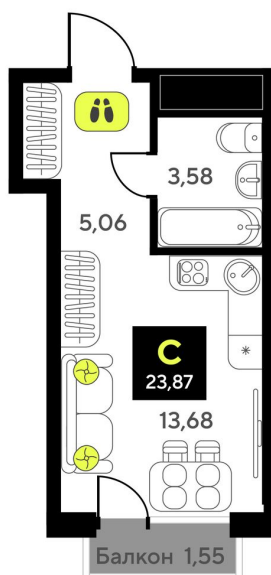

Номер: 146

Студия 23.87 м²

Отсканируйте QR-код и
смотрите на сайте
мотивы.рф

3 920 000 руб.

В ипотеку от 16 607 руб.

White Box

Корпус	ГП-6	Этаж	14
Секция	1	Сдача	2 кв. 2026

22.10.2024, 23:32

Не является публичной офертой, цена может быть скорректирована. Информация взята с сайта «мотивы.рф»

На этаже 14

Студия 23.87 м²

22.10.2024, 23:32

Не является публичной офертой, цена может быть скорректирована. Информация взята с сайта «мотивы.рф»

На генплане ГП-6

Студия 23.87 м²

22.10.2024, 23:32

Не является публичной офертой, цена может быть скорректирована. Информация взята с сайта «мотивы.рф»