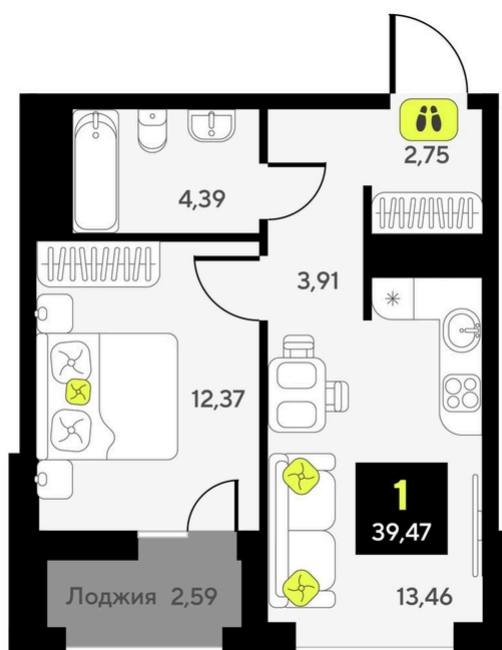

ЖК Мотивы

Номер 316

Квартира 1-комнатная 39,47 м²

White Box

Корпус	ГП-6	Секция	4
Этаж	2	Сдача	2 кв. 2026

5 500 000 руб

Ипотека от 21 443 руб/мес

Отсканируйте QR-код и смотрите на сайте мотивы.рф

На этаже 2

Квартира 1-комнатная 39,47 м²

Генплан, ГП-6

Офис продаж

 Адрес

г Тюмень, ул Первооткрывателей, д 9 к 1

Проложить маршрут

Постройте оптимальный маршрут на Яндекс Картах