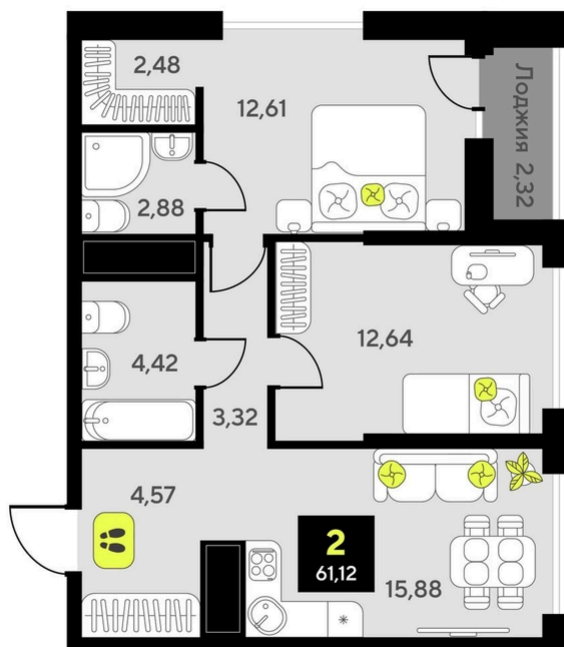

ЖК Мотивы

Номер 165

Квартира 2-комнатная 61,12 м²

White Box

Корпус	ГП-6	Секция	2
Этаж	2	Сдача	2 кв. 2026

7 190 000 руб

Ипотека от 29 842 руб/мес

Отсканируйте QR-код и смотрите на сайте мотивы.рф

На этаже 2

Квартира 2-комнатная 61,12 м²

Генплан, ГП-6

Офис продаж

Адрес

г Тюмень, ул Первооткрывателей, д 9 к 1

Проложить маршрут

Постройте оптимальный маршрут на Яндекс Картах