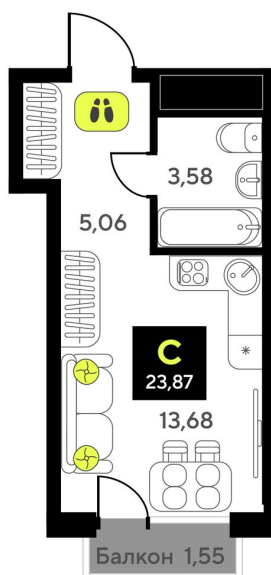

Номер: 38

Студия 23.87 м²

Отсканируйте QR-код и
смотрите на сайте
мотивы.рф

3 620 000 руб.

В ипотеку от 15 335 руб.

White Box

Корпус	ГП-6	Этаж	5
Секция	1	Сдача	2 кв. 2026

22.10.2024, 23:31

Не является публичной офертой, цена может быть скорректирована. Информация взята с сайта «мотивы.рф»

На генплане ГП-6

Студия 23.87 м²

22.10.2024, 23:31

Не является публичной офертой, цена может быть скорректирована. Информация взята с сайта «мотивы.рф»