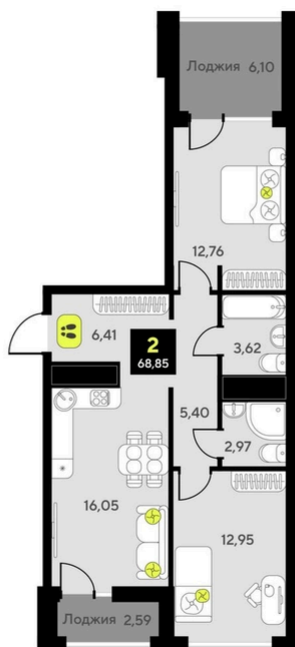

ЖК Мотивы

Номер 46

Квартира 2-комнатная 68,85 м²

White Box

Корпус	ГП-6	Секция	1
Этаж	5	Сдача	2 кв. 2026

8 090 000 руб

Ипотека от 33 574 руб/мес

Отсканируйте QR-код и смотрите на сайте мотивы.рф

На этаже 5

Квартира 2-комнатная 68,85 м²

Генплан, ГП-6

Офис продаж

Адрес

г Тюмень, ул Первооткрывателей, д 9 к 1

Проложить маршрут

Постройте оптимальный маршрут на Яндекс Картах