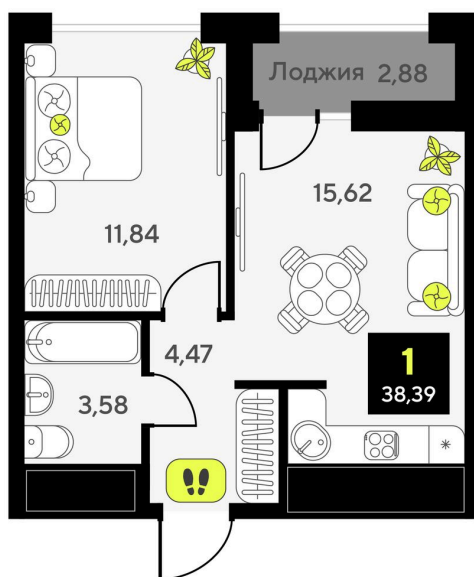

Номер: 53

1 комнатная 38.39 м²

Отсканируйте QR-код и
смотрите на сайте
мотивы.рф

5 150 000 руб.

В ипотеку от 21 316 руб.

White Box

Корпус	ГП-6	Этаж	6
Секция	1	Сдача	2 кв. 2026

26.12.2024, 16:45

Не является публичной офертой, цена может быть скорректирована. Информация взята с сайта «мотивы.рф»

На этаже 6

1 комнатная 38.39 м²

26.12.2024, 16:45

Не является публичной офертой, цена может быть скорректирована. Информация взята с сайта «мотивы.рф»

На генплане ГП-6

1 комнатная 38.39 м²

26.12.2024, 16:45

Не является публичной офертой, цена может быть скорректирована. Информация взята с сайта «мотивы.рф»