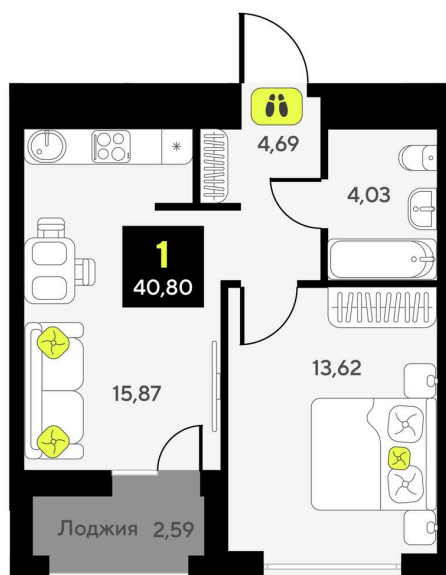

Номер: 345

1 комнатная 40.8 м²

Отсканируйте QR-код и
смотрите на сайте
мотивы.рф

5 490 000 руб.

В ипотеку от 22 758 руб.

White Box

Корпус	ГП-6	Этаж	8
Секция	4	Сдача	2 кв. 2026

26.12.2024, 11:44

Не является публичной офертой, цена может быть скорректирована. Информация взята с сайта «мотивы.рф»

На генплане ГП-6

1 комнатная 40.8 м²

26.12.2024, 11:44

Не является публичной офертой, цена может быть скорректирована. Информация взята с сайта «мотивы.рф»