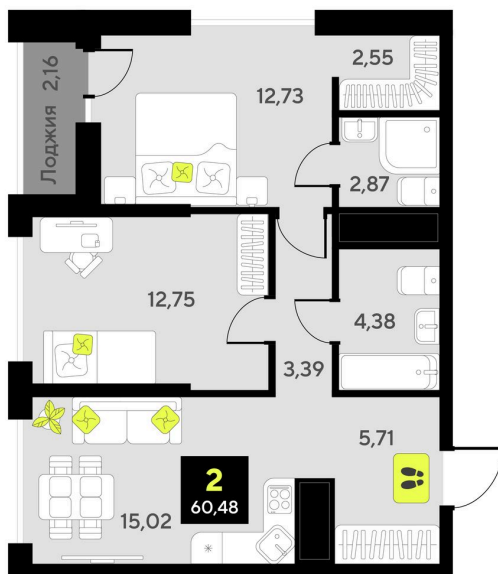

Номер: 213

2 комнатная 60.48 м²

Отсканируйте QR-код и
смотрите на сайте
мотивы.рф

7 700 000 руб.

White Box

Корпус	ГП-4	Этаж	14
Секция	4	Сдача	4 кв. 2024

21.12.2024, 11:34

Не является публичной офертой, цена может быть скорректирована. Информация взята с сайта «мотивы.рф»

На генплане ГП-4

2 комнатная 60.48 м²

21.12.2024, 11:34

Не является публичной офертой, цена может быть скорректирована. Информация взята с сайта «мотивы.рф»