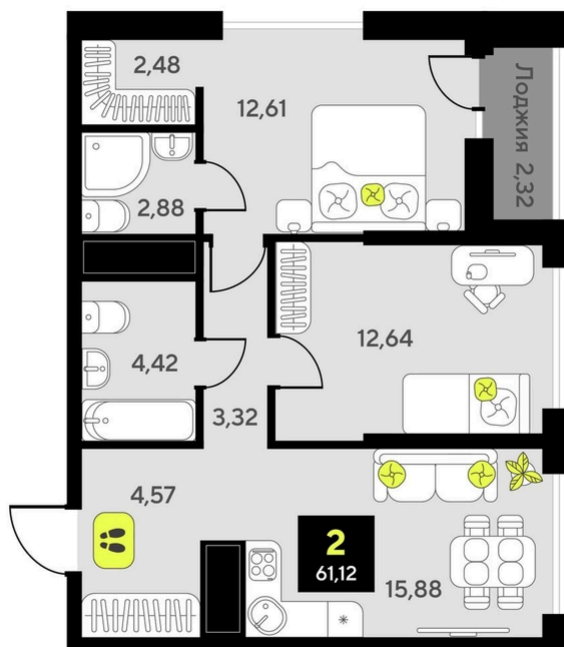

ЖК Мотивы

Номер 213

Квартира 2-комнатная 61,12 м²

White Box

Корпус

ГП-6

Секция

2